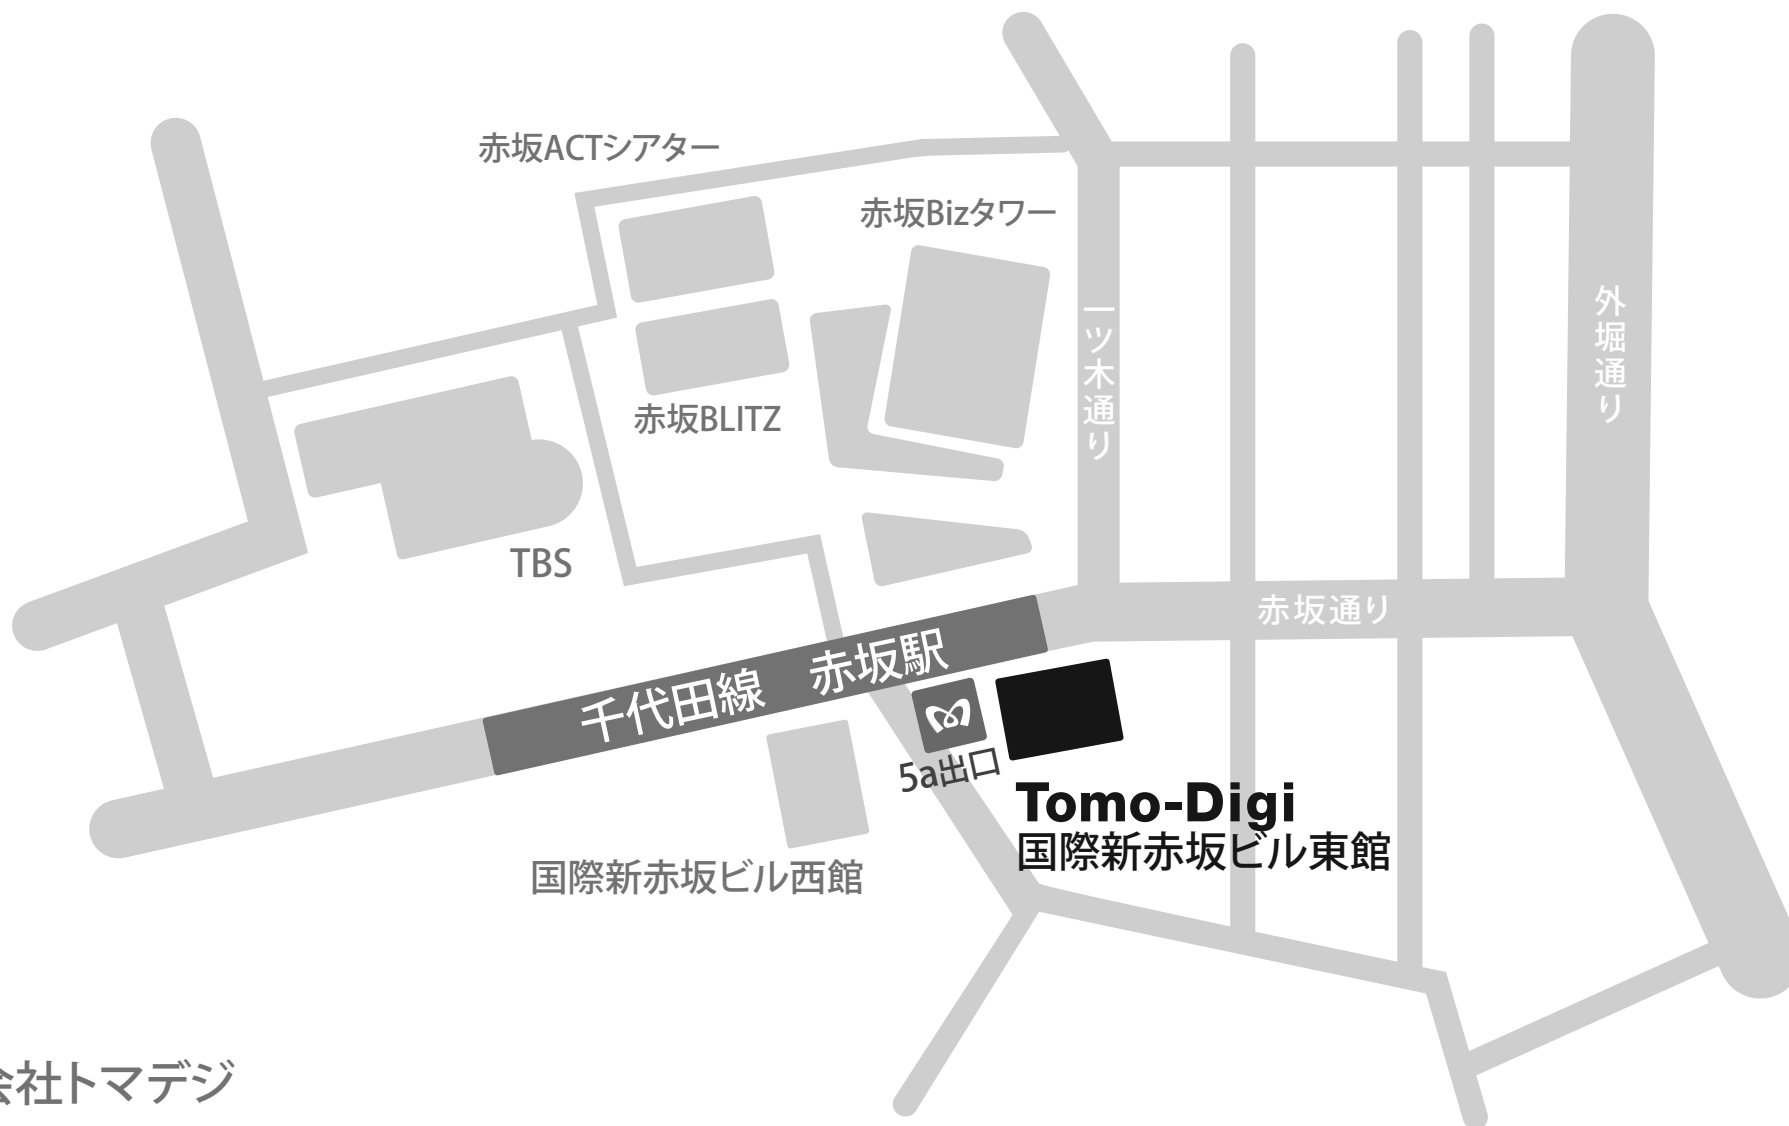

# アクセス

株式会社トマデジ

〒107-0052

東京都港区赤坂二丁目14番27号

国際新赤坂ビル東館13階